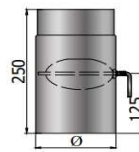

CIJEV 0,25M S L ZASUNOM

250 mm

CE034-120	14,72 €
CE034-130	14,72 €
CE034-150	14,72 €
CE034-160	17,68 €
CE034-180	16,18 €
CE034-200	16,18 €