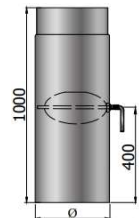

CIJEV 1M S L ZASUNOM

1000 mm

CE036-120	51,26 €
CE036-130	51,26 €
CE036-150	51,26 €
CE036-160	55,05 €
CE036-180	55,05 €
CE036-200	55,05 €