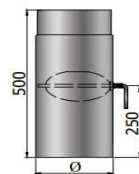

CIJEV 0,5M S L ZASUNOM

500 mm

CE035-120	26,57 €
CE035-130	26,57 €
CE035-150	27,51 €
CE035-160	28,46 €
CE035-180	26,57 €
CE035-200	30,36 €