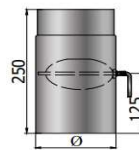

CIJEV 0,25M S L ZASUNOM

250 mm

CE034-120	18,96 €
CE034-130	18,96 €
CE034-150	18,96 €
CE034-160	22,77 €
CE034-180	20,86 €
CE034-200	20,86 €